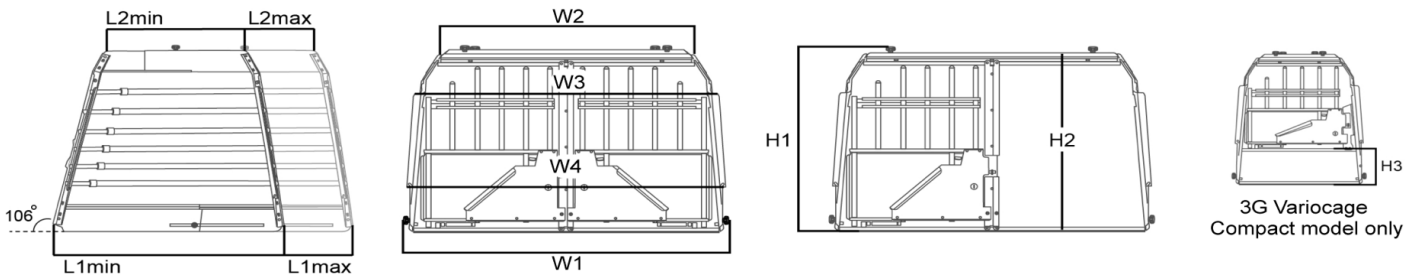

mimSAFE

www.mimsafe.com

MODEL	L1 Telescopic length Floor (min-max)	L2 Telescopic length Roof (min-max)	W1 Width Floor (incl screw)	W2 Width Roof	W3 Width Upper wing	W4 Width Lower wing	H1 Height Exterior (W.bolt)	H2 Height Interior	H3 Height Threshold	Interior length (min-max)	Interior Width	Weight lbs
VarioCage Double												
00377 - S	730-990	445-700	930	770	885	920	590	570		670-930	880	28,5
00383 - M	760-1030	430-700	930	760	875	920	650	630		700-970	880	31,5
00361 - L	760-1030	430-700	990	820	935	980	650	630		700-970	940	32
00362 - L+	810-1030	430-665	990	810	920	980	690	670		750-970	940	34
00364 - XL	810-1030	430-665	990	810	920	980	715	695		750-970	940	35
00365 - XXL	810-1030	430-665	1060	890	1000	1060	715	695		750-970	1010	35,5
00382 - XXL+	820-1060	410-660	1060	830	950	1060	780	760		760-1000	1010	39,5
00369 - MAXIMUM	920-1160	505-735	1060	875	990	1060	845	825		860-1100	1010	51
VarioCage Single												
00376 - XS	730-990	425-695	555	380	510	545	590	570		670-930	505	17,5
00363 - L	760-1030	430-700	555	390	500	545	650	630		700-970	505	18,5
00379 - L+	810-1030	420-670	700	530	650	705	690	670		750-970	650	22,5
00380 - XL	810-1030	420-670	700	530	650	705	715	695		750-970	650	22,5
00378 - XXL+	820-1060	410-660	700	470	600	700	780	760		760-1000	650	25,5
00381 - MAXIMUM	920-1160	550-735	700	510	620	695	845	825		860-1100	650	31
VarioCage Minimax												
00390 - L	570-770	350-550	455	315	425	445	455	435		510-710	410	9
00366 - XL	570-770	350-550	555	425	535	555	455	435		510-710	515	10,5
VarioCage Compact												
00367 - L	600-820	345-560	555	345	530	550	650	630	230	540-760	505	12
00368 - XL	600-820	345-560	700	490	650	710	650	630	230	540-760	650	14

minimax

compact

original single

original double

VARIOCAGE

DOG TRANSPORTATION TECHNOLOGY